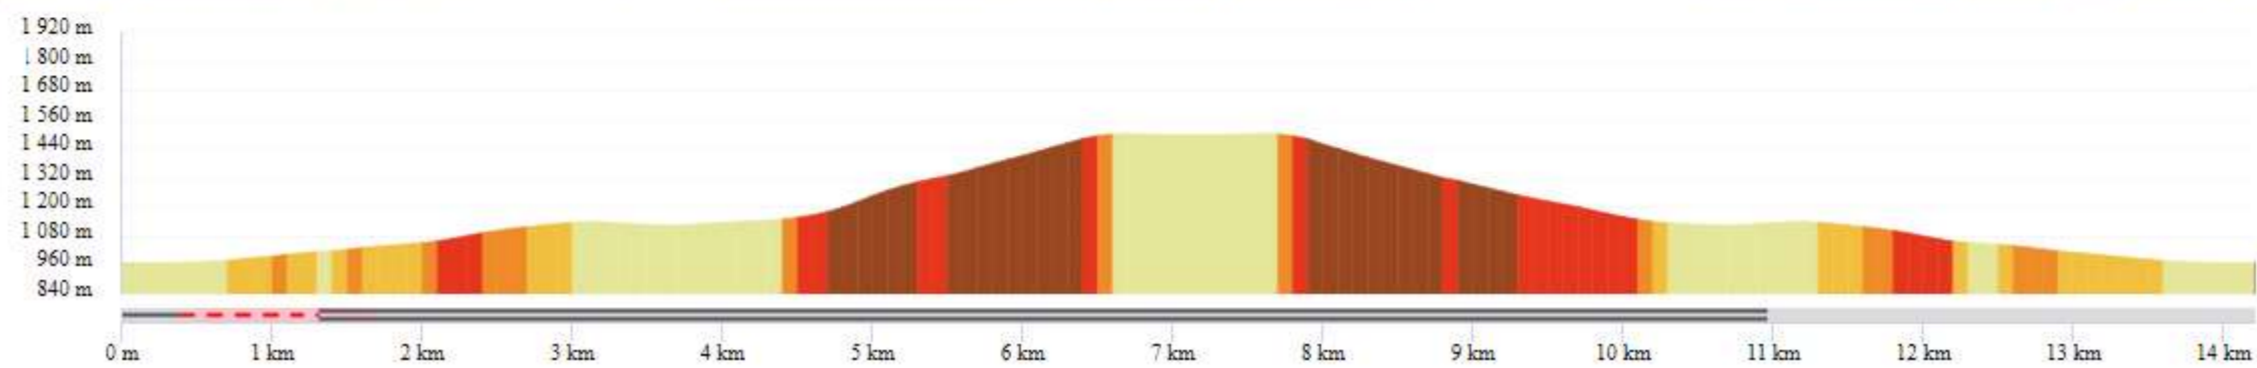

# Le Lac d'Oô - PARCOURS 14KM – 575 D+D-

Départ le 14/06/2025 à 9h30 - Oô

# LA LARBOUSTOISE - PARCOURS 24KM (solo ou relais) – 1400M D+D-

Départ le 14/06/2025 à 8h00 - Oô