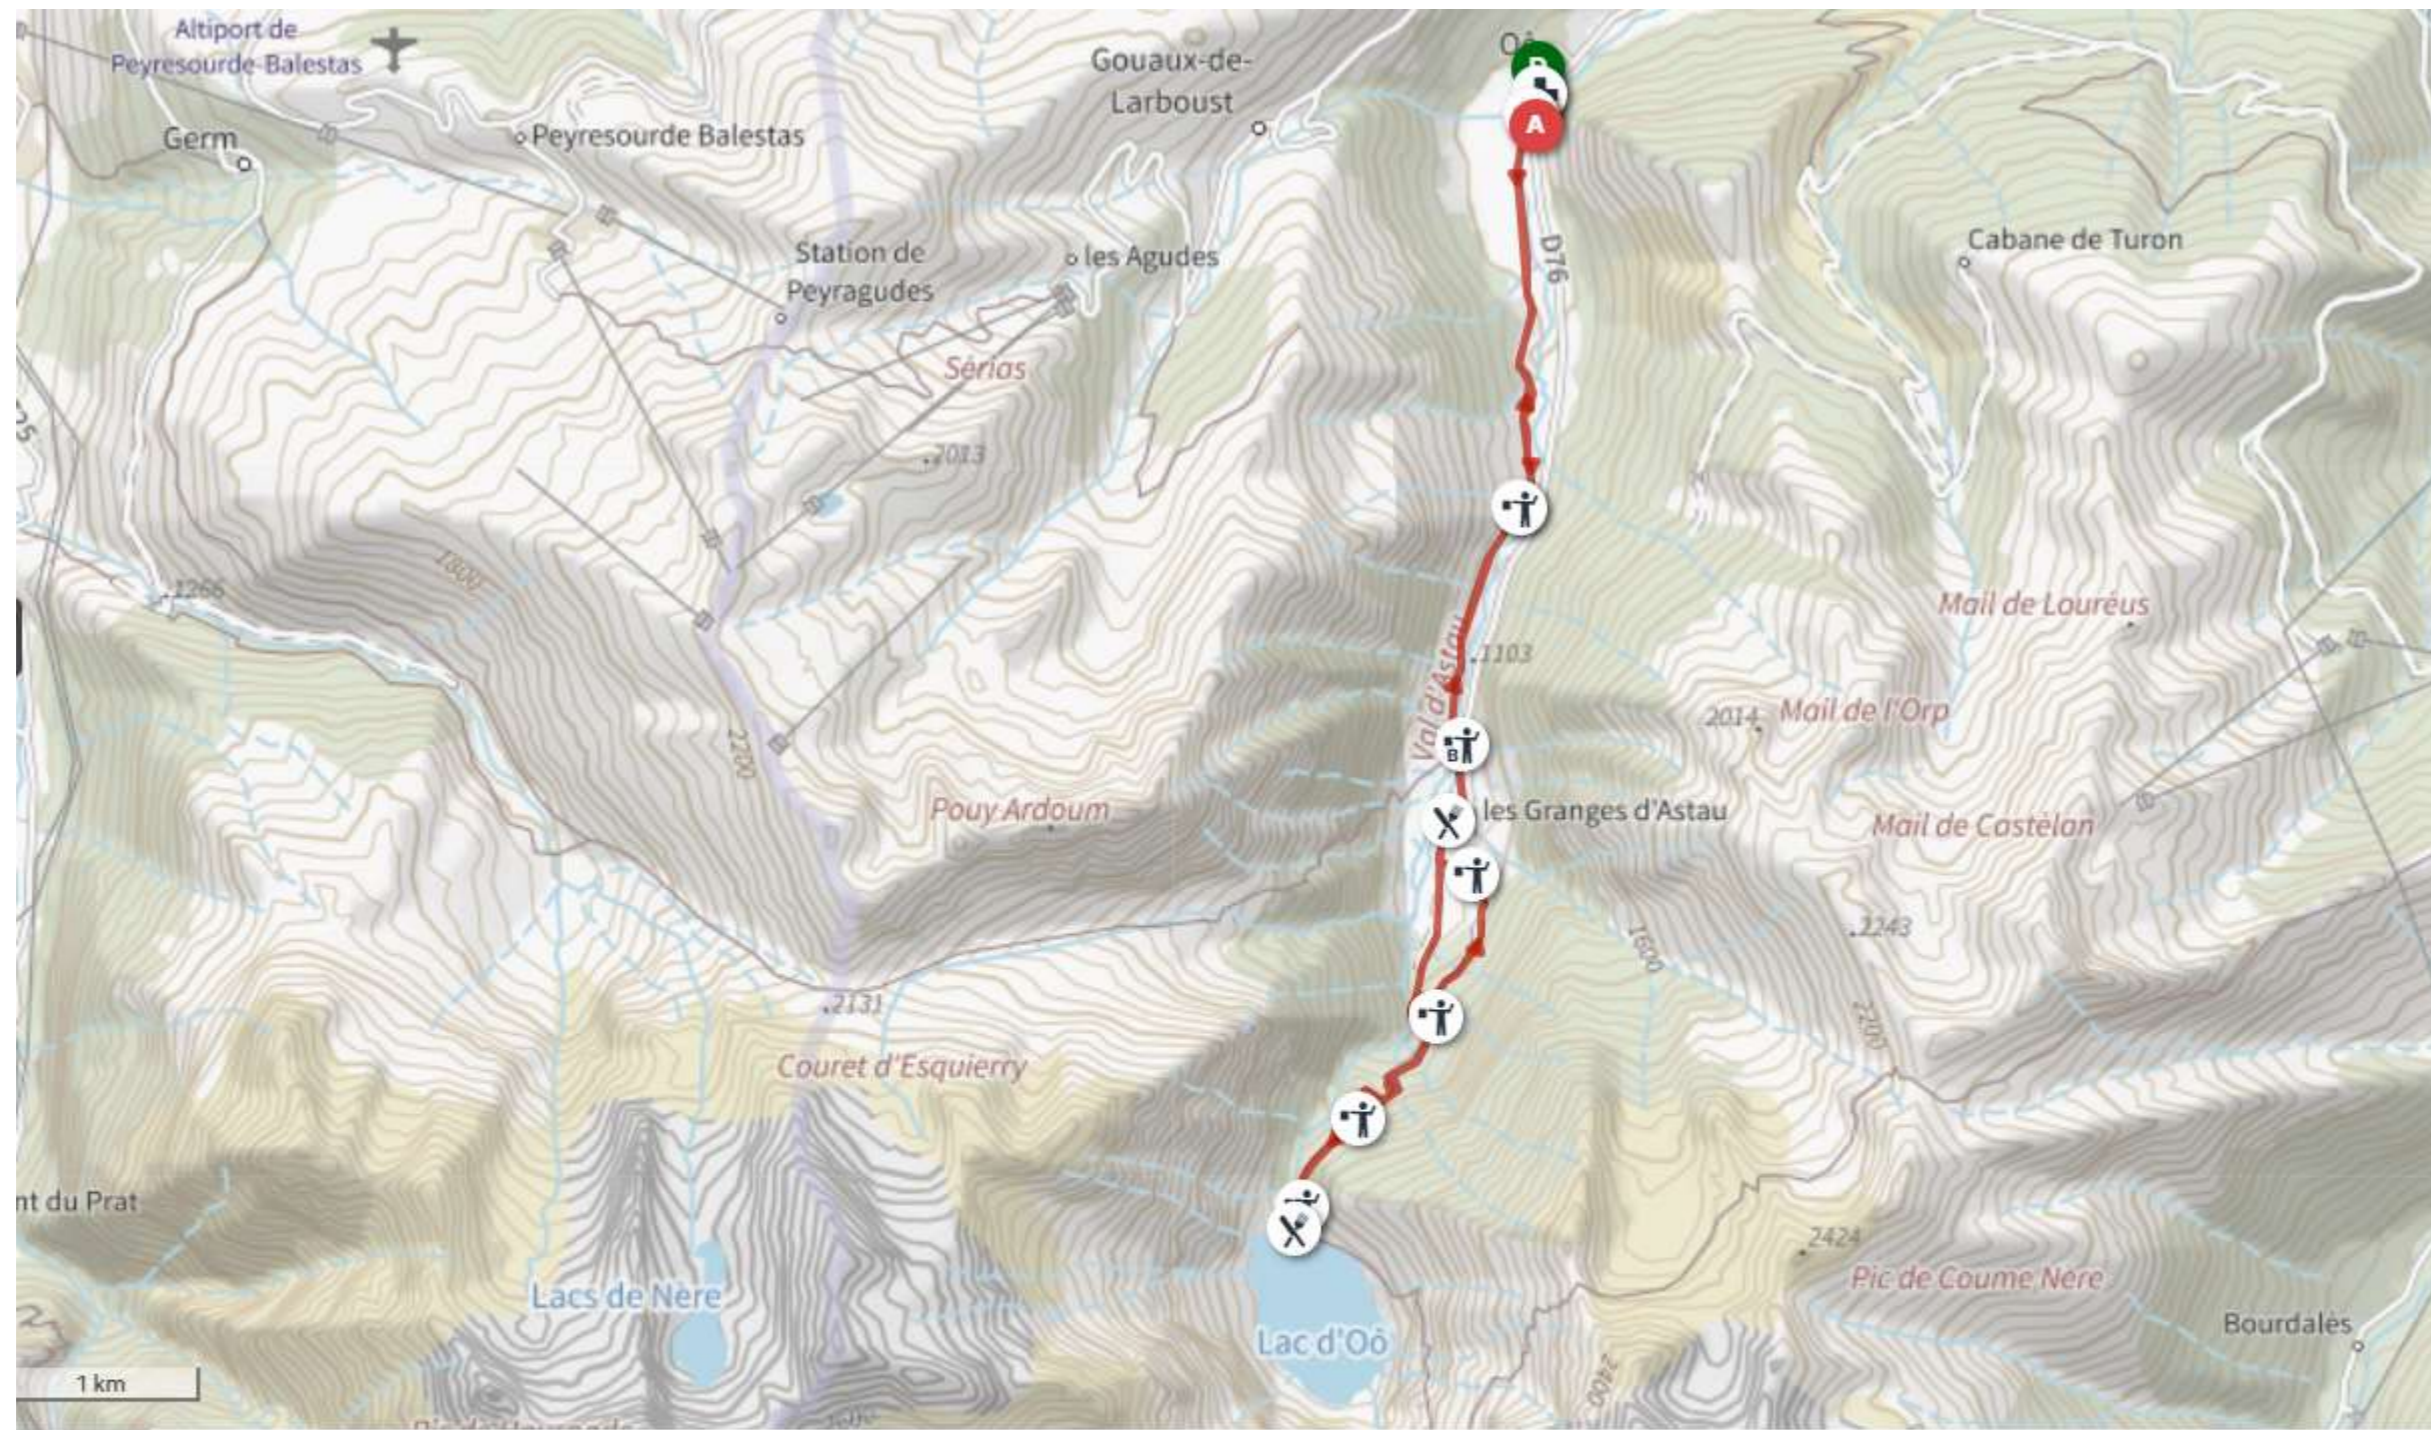

# Le Lac d'Oô - PARCOURS 14KM – 575 D+D-

Départ le 14/06/2025 à 9h30 - Oô

# LA LARBOUSTOISE - PARCOURS 24KM (solo ou relais) – 1400M D+D-

Départ le 14/06/2025 à 8h00 - Oô